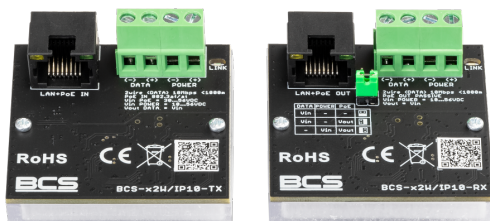

BCS-x2W/IP10

Zestaw aktywnych konwerterów do transmisji danych z sieci Ethernet oraz zasilania PoE z wykorzystaniem 2 przewodów 10Mbps do 1000m.

Indeks: 11288
GTIN13/EAN13: 5904890708471

URL: <https://bcs.pl/pl/konwertery/3291-bcs-x2wip10-5904890708471.html>

Opis produktu

Zestaw aktywnych konwerterów do transmisji danych z sieci Ethernet oraz zasilania PoE z wykorzystaniem 2 przewodów 10Mbps do 1000m.

Szczegóły produktu

Nazwa Urządzenia	BCS-x2W/IP10
Linia produktowa	BCS POWER